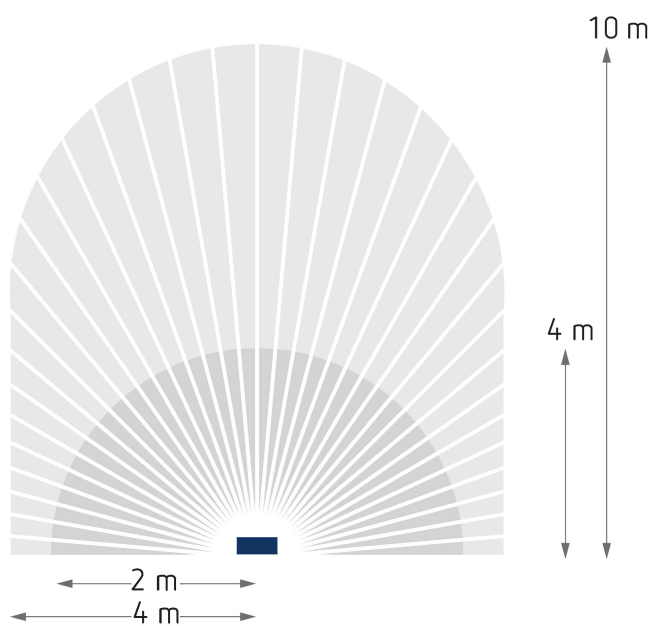

01.10.2020
Страница 1 of 3

Пример подключения

Зона обнаружения

Высота установки (A)	Диагональ (t)	Head on to (R)
2,2 m	10 m	4 m

theLeda D U AL

Арт. №: 1020903

theben
energy saving comfort

Чертежи