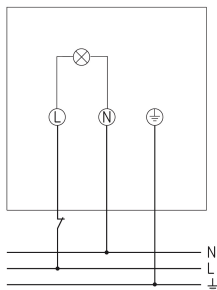

01.10.2020
Страница 1 of 3

Пример подключения

Зона обнаружения

Высота установки (A)	Диагональ (t)	Head on to (R)
2,2 m	10 m	4 m

theLeda D U AL

Арт. №: 1020903

theben
energy saving comfort

Чертежи