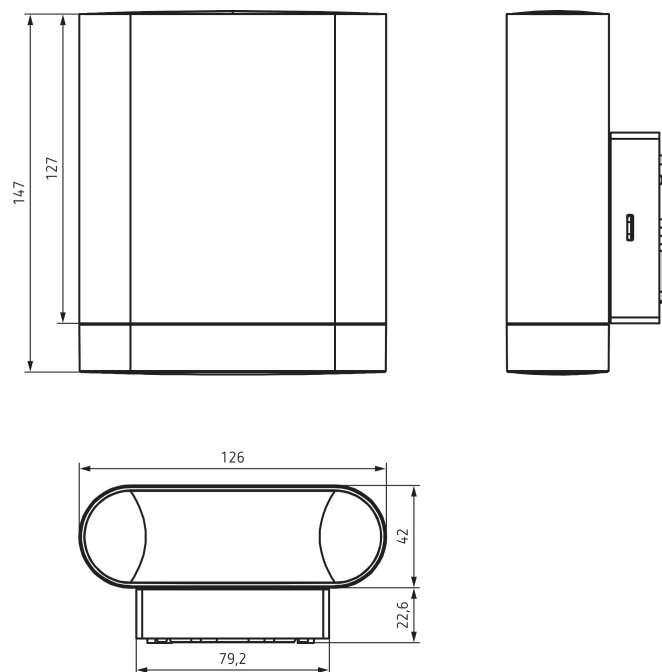

01.10.2020
Страница 1 of 3

Пример подключения

Зона обнаружения

Высота установки (A)	Диагональ (t)	Head on to (R)
2,2 m	10 m	4 m

theLeda D U AL

Арт. №: 1020903

theben
energy saving comfort

Чертежи